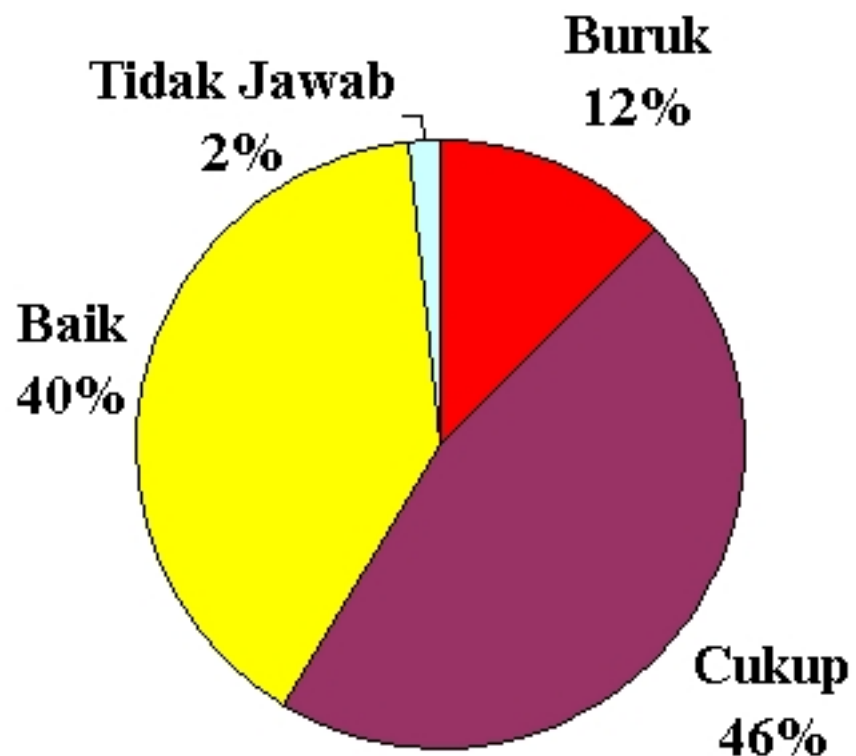

Rekapitulasi jajak pendapat Lembaga Riset Informasi bertujuan ...

Partai Apa Yang Anda Pilih Pemilu 2004?

Partai Apa Yang Akan Anda Pilih Pada Pemilu 2009?

Perluakah Jumlah Partai Dibatasi?

Bagaimana Penilaian Anda Terhadap Parpol Berikut Dalam Hal Menjaring Aspirasi Rakyat?

- Partai Golongan Karya
- Partai Demokrasi Indonesia Perjuangan
- Partai Kebangkitan Bangsa
- Partai Keadilan Sejahtera
- Partai Persatuan Pembangunan
- Partai Amanat Nasional
- Partai Demokrat

Berikan Penilaian Anda Terhadap Kinerja Partai Politik Berikut Dalam Menjaring Aspirasi Rakyat