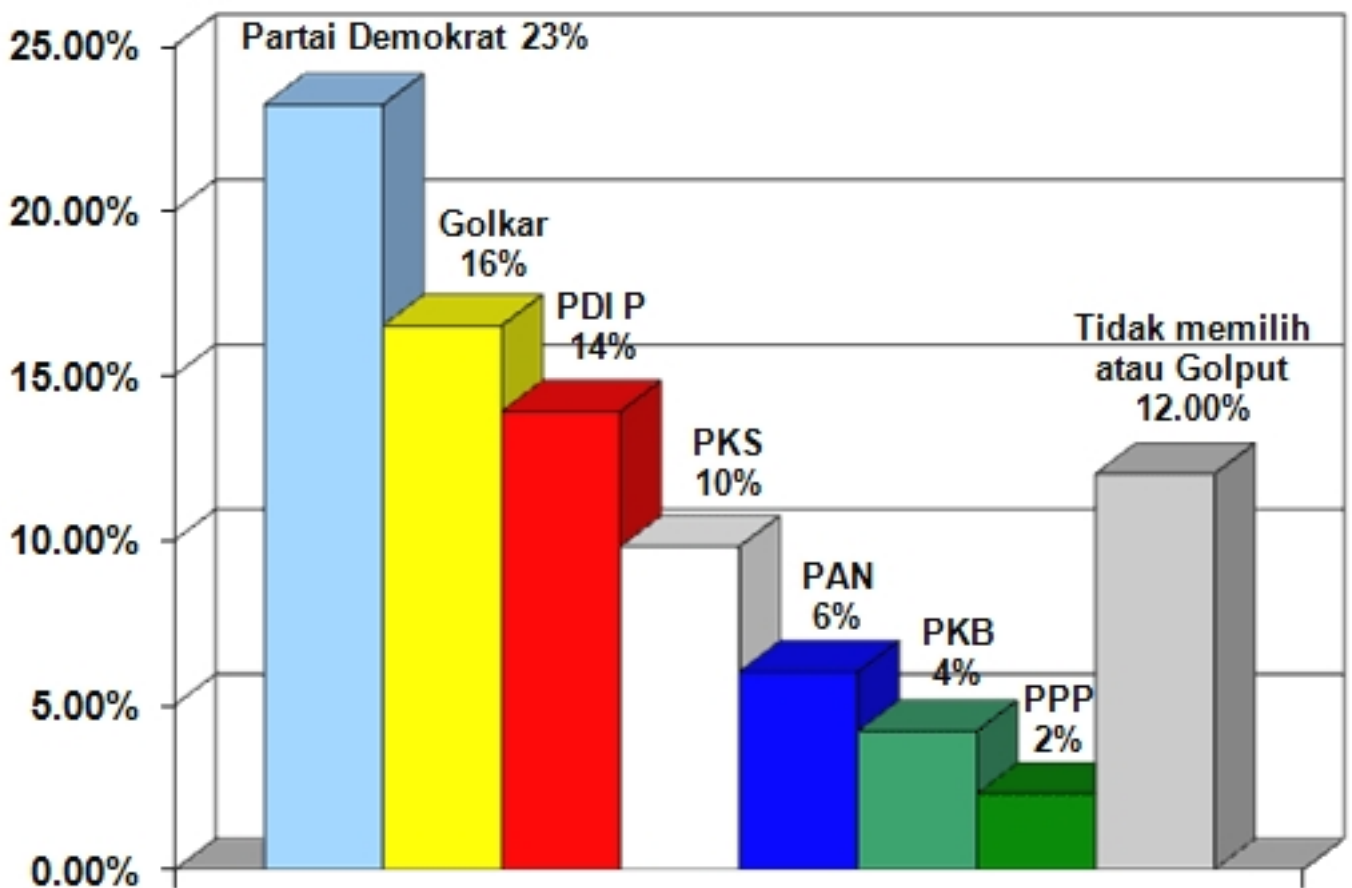

Rekapitulasi jajak pendapat Lembaga Riset Informasi bertujuan ...

Partai Apa Yang Anda Pilih Pemilu 2004?

Partai Apa Yang Akan Anda Pilih Pada Pemilu 2009?

Perluakah Jumlah Partai Dibatasi?

Bagaimana Penilaian Anda Terhadap Parpol Berikut Dalam Hal Menjaring Aspirasi Rakyat?

- Partai Golongan Karya
- Partai Demokrasi Indonesia Perjuangan
- Partai Kebangkitan Bangsa
- Partai Keadilan Sejahtera
- Partai Persatuan Pembangunan
- Partai Amanat Nasional
- Partai Demokrat

Berikan Penilaian Anda Terhadap Kinerja Partai Politik Berikut Dalam Menjaring Aspirasi Rakyat