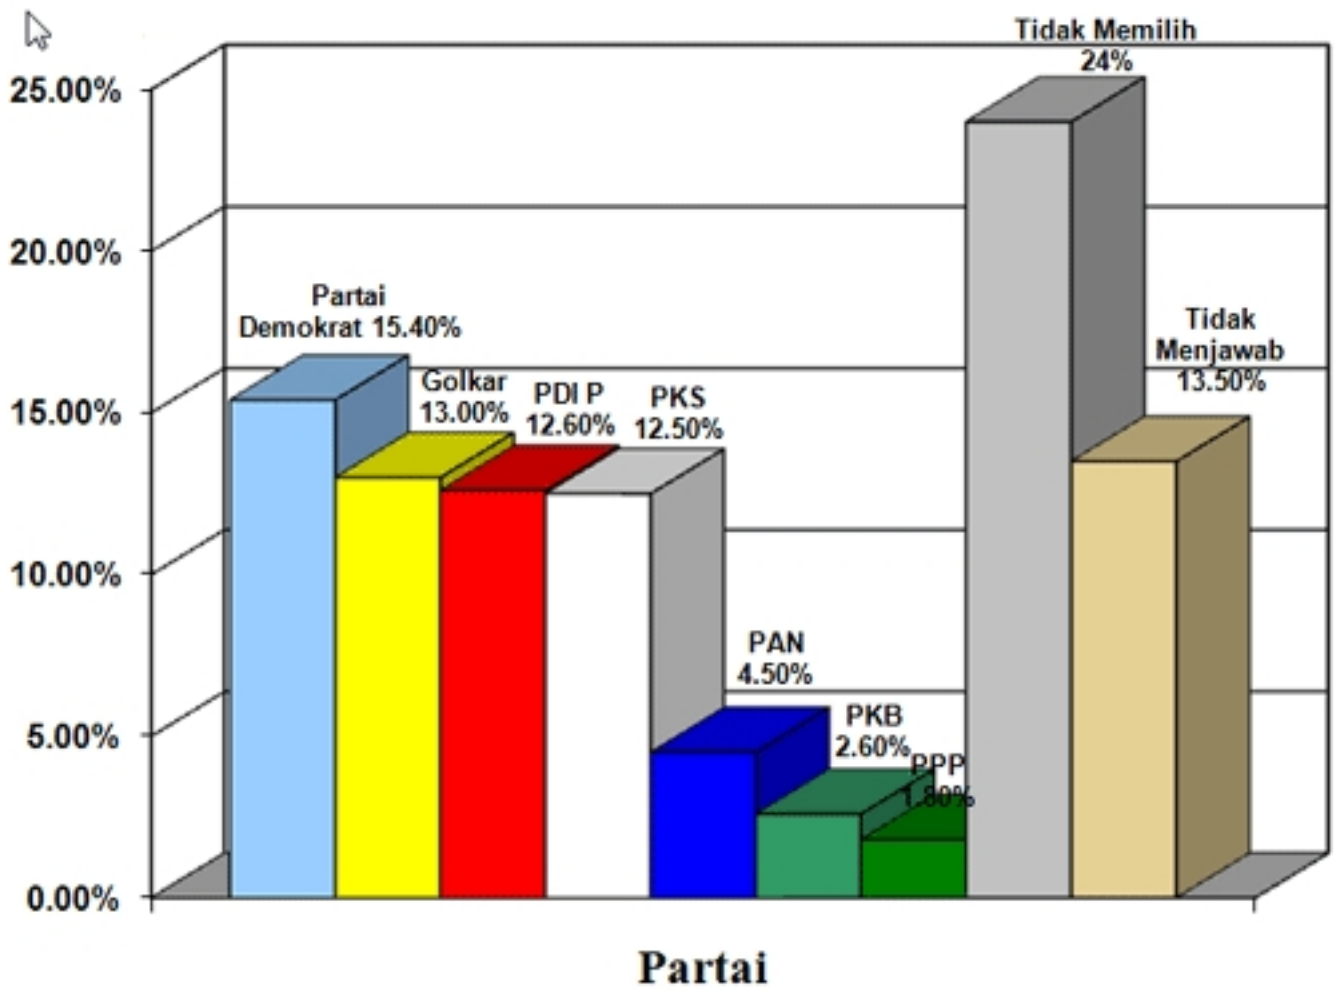

Rekapitulasi jajak pendapat Lembaga Riset Informasi bertujuan ...

Partai Apa Yang Anda Pilih Pemilu 2004?

Partai Apa Yang Akan Anda Pilih Pada Pemilu 2009?

Perluakah Jumlah Partai Dibatasi?

Bagaimana Penilaian Anda Terhadap Parpol Berikut Dalam Hal Menjaring Aspirasi Rakyat?

- Partai Golongan Karya
- Partai Demokrasi Indonesia Perjuangan
- Partai Kebangkitan Bangsa
- Partai Keadilan Sejahtera
- Partai Persatuan Pembangunan
- Partai Amanat Nasional
- Partai Demokrat

Berikan Penilaian Anda Terhadap Kinerja Partai Politik Berikut Dalam Menjaring Aspirasi Rakyat