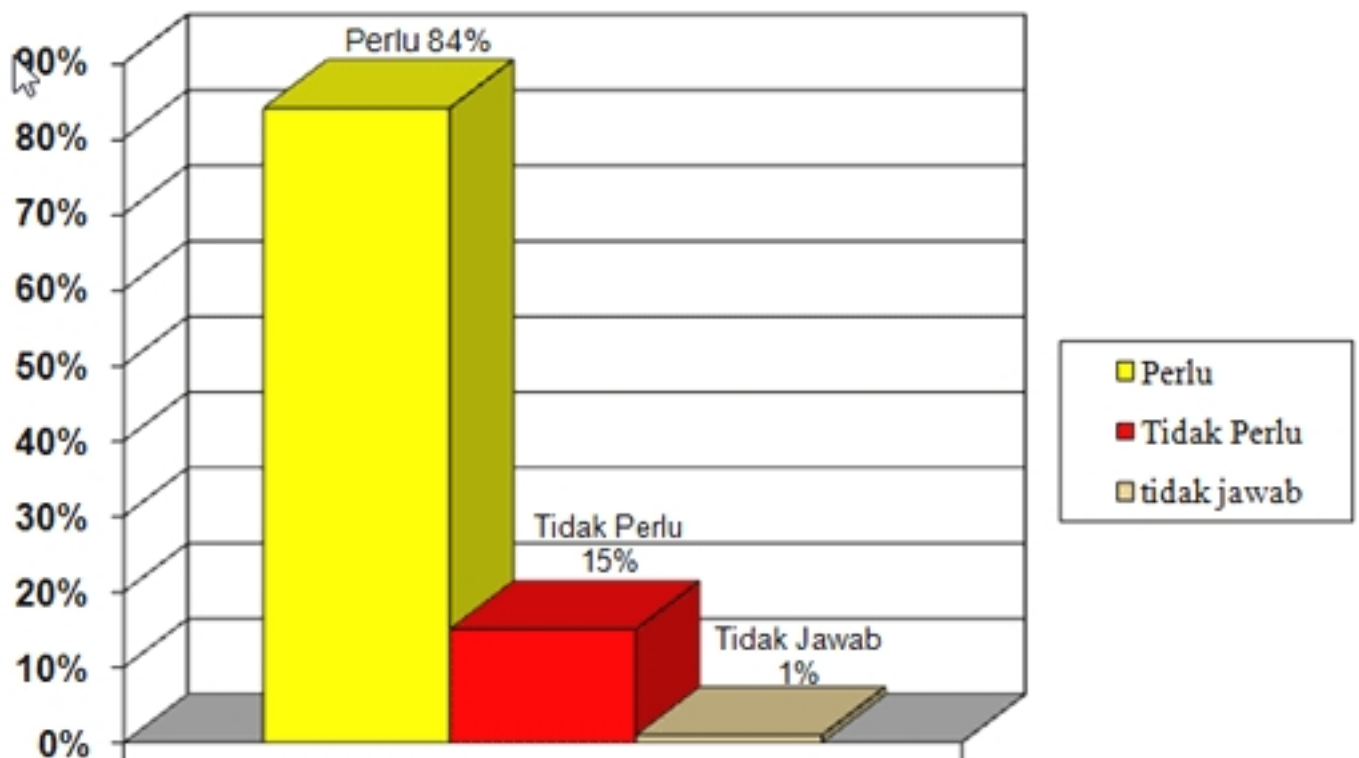

Rekapitulasi jajak pendapat Lembaga Riset Informasi bertujuan ...

Partai Apa Yang Anda Pilih Pemilu 2004?

Partai Apa Yang Akan Anda Pilih Pada Pemilu 2009?

Perluakah Jumlah Partai Dibatasi?

Bagaimana Penilaian Anda Terhadap Parpol Berikut Dalam Hal Menjaring Aspirasi Rakyat?

- Partai Golongan Karya
- Partai Demokrasi Indonesia Perjuangan
- Partai Kebangkitan Bangsa
- Partai Keadilan Sejahtera
- Partai Persatuan Pembangunan
- Partai Amanat Nasional
- Partai Demokrat

Berikan Penilaian Anda Terhadap Kinerja Partai Politik Berikut Dalam Menjaring Aspirasi Rakyat